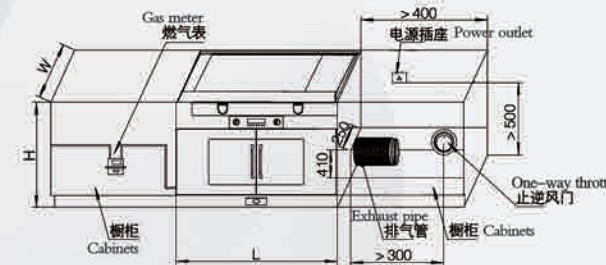

机型综合技术参数表 list of comprehensive technical parameters

型号	外观尺寸 (mm)	工位数	最大允许锅直径(mm)	消毒柜	辅助功能 (可选)	灶具组合 (可选)			总功率* (W)	电磁灶功率 (W)	显示/操作方式	排烟方式
						R 燃气灶	H 红外灶	D 电磁灶				
MK-2	950 × 550 × 820	2	360	有	—	R	H	D	470	2000	VFD/按键	环吸
MK-2A											VFD/触摸	
MK-3											LED/触摸	
MK-3A	1000 × 600 × 820	2	380	—	—	R	H	D	490	2000	LED/触摸	环吸
MK-4											LED/按键	
MK-4A	500 × 550 × 820	1	360	无	—	R	H	D	85	2000	LED/按键	环吸
MK-5				385								
MK-5A	910 × 550 × 820	2	360	有	—	Y-液化石油气 T-天然气 R-人工燃气	220V/ 50Hz	220V/ 50Hz	470	2000	LED/按键	环吸
MK-5B				170								
MK-6	1100 × 600 × 820	2	390	—	6K-电烤箱(1600W)	Y-液化石油气 T-天然气 R-人工燃气	220V/ 50Hz	220V/ 50Hz	500	2000	LED/触摸	侧吸
MK-7	1000 × 600 × 1300	2	—	有	—				480		LED/触摸	
MK-8	1000 × 600 × 820	2	380	—	8Z-电蒸炉(1600W)	Y-液化石油气 T-天然气 R-人工燃气	220V/ 50Hz	220V/ 50Hz	490	2000	LED/触摸	环吸
MK-9A	1000 × 600 × 920	2	—	—	—				500		LED/触摸	
MK-9D	900 × 600 × 1264	2	—	—	—	Y-液化石油气 T-天然气 R-人工燃气	220V/ 50Hz	220V/ 50Hz	500	2000	LED/按键	侧吸

*注:总功率不包含电磁灶功率和辅助功能功率。

安装尺寸示意图 sketch map for installation size

图 (map): 1-1

集成灶嵌入位置尺寸对照表 kitchen range embedding position table size

机型(model)	尺寸(size)		
	L	W	H
JZ (YTR) -2□□-2(2A)	953	≥560	820
JZ (YTR) -2□□-3(3A)	1003	≥610	820
JZ (YTR) -1□□-4(4A)	503	≥560	820
JZ (YTR) -2□□-5(5A、5B)	913	≥560	820
JZ (YTR) -2□□-6	1103	≥610	820
JZD (YTR) -2□□-6K	1103	≥610	820
JZ (YTR) -2□□-8	1003	≥610	820
JZD (YTR) -2□□-8Z	1003	≥610	820
JCZ (YTR) C-9A	1005	≥605	820
JCZ (YTR) C-9D	905	≥605	800

单位(unit):mm

美大集成水槽
Meida integration tank

美大生活电器
Meida living equipments

美大精品水槽
Meida boutique tank

上海久阳滨江公寓

Shanghai Jiuyang Riverside Apartment

位于上海陆家嘴金融中心的久阳滨江公寓精装修房全部安装了美大集成灶，其集吸油烟系统、炉灶烹饪、烤箱、消毒、贮藏功能及人性化智能控制的强大功能，让业主亲身体会到了“无烟厨房”的舒适与健康。