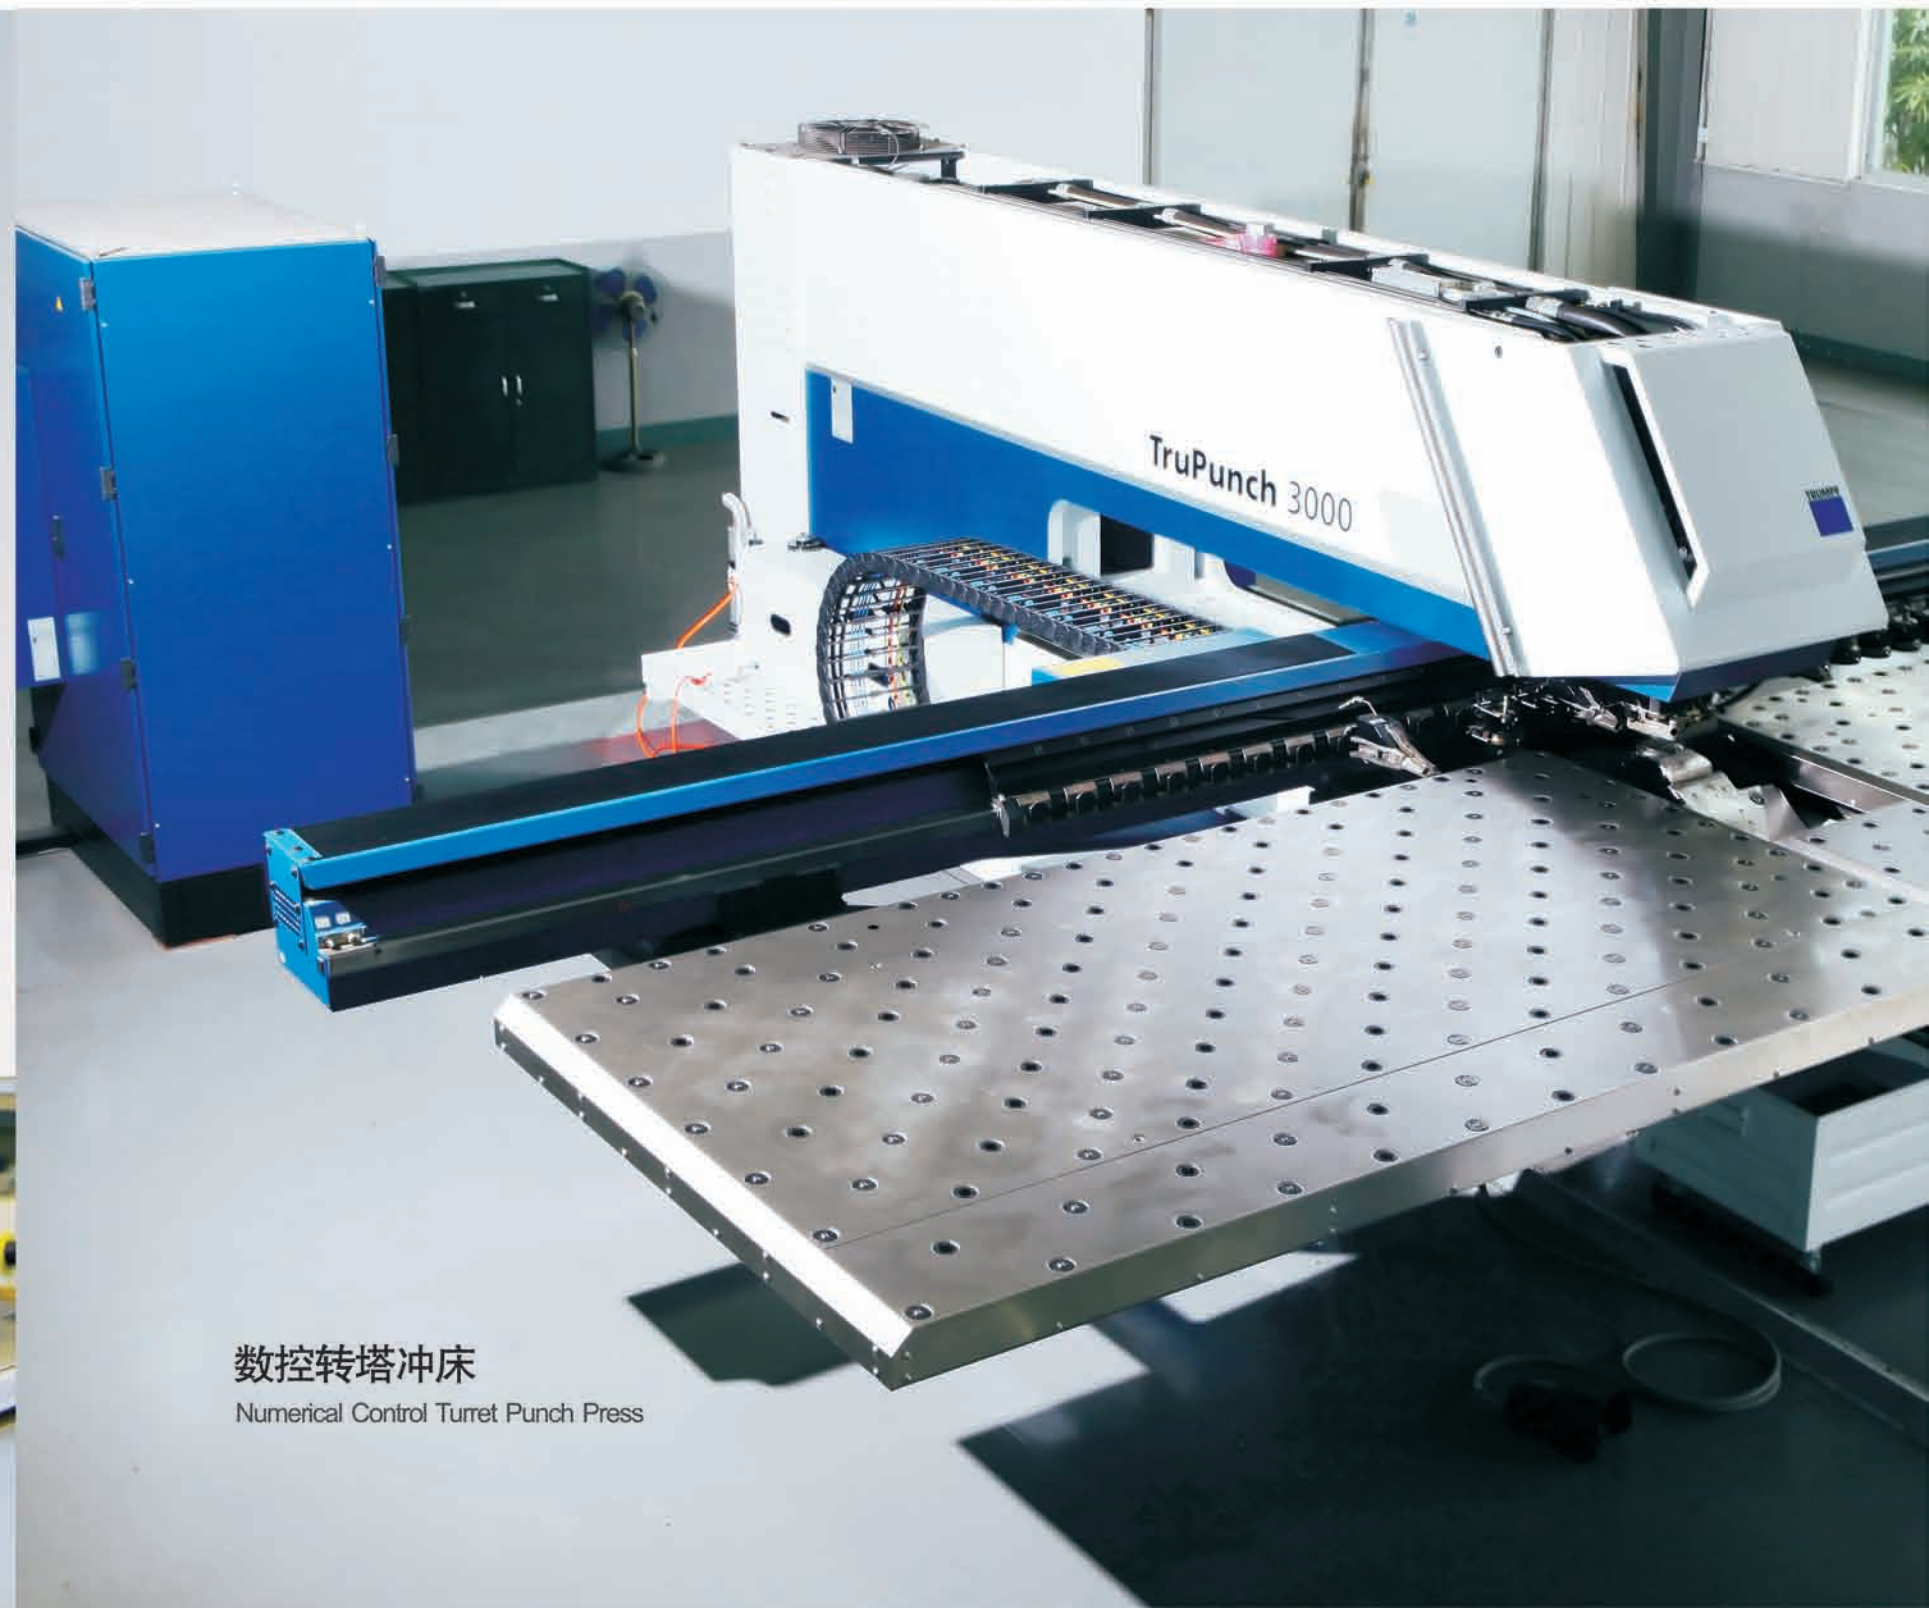

▶ **S**^{First} **Cience+** 科技篇
领先 源于无尽智慧

美大集成灶
——中国创造！自主知识产权！下排油烟技术开创者！

Leading creation in China: The leading company for downdraft smoke exhaust.....

T Forward-looking Echnology+前瞻科技

美大首创集成灶产品，掌握核心工艺，拥有世界领先的自动化数控生产、检验检测设备，铸就精湛制作工艺。具有研发、模具、金工、喷涂、电机、电子等多种自主能力。优秀的工程师团队和熟练的技工队伍确保每台产品精雕细琢，由外而内，都是现代科技闪耀，只为健康烹饪，悦然运行。

大型生产线
Large scale production line

ABB激光焊接机器人
ABB laser welding robot

数控转塔冲床
Numerical Control Turret Punch Press

Forward-looking
Echnology+前瞻科技

公司装备了国内先进的生产流水线、喷涂自动化流水线及全套生产设备，拥有行业第一条差速链总装流水线，引进国际领先水平的ABB焊接机器人和激光切割机以及数控转塔冲床，引入信息化仓储管理系统等，建立了产品研发中心和试验中心，设立空气动力性能、电气安全性能、燃烧与油烟性能等四大实验室，拥有国内一流的厨房电器检测设备和仪器，生产能力和规模居全国同行业首位。