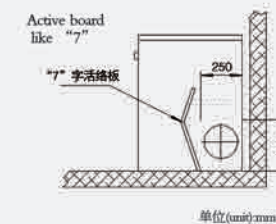

*注:总功率不包含电磁灶功率和辅助功能功率。

安装尺寸示意图 sketch map for installation size

图 (map): 1-1

集成灶嵌入位置尺寸对照表 kitchen range embedding position table size

机型(model)	尺寸(size)		
	L	W	H
JZ (YTR) -2□□-2(2A)	953	≥560	820
JZ (YTR) -2□□-3(3A)	1003	≥610	820
JZ (YTR) -1□□-4(4A)	503	≥560	820
JZ (YTR) -2□□-5(5A、5B)	913	≥560	820
JZ (YTR) -2□□-6	1103	≥610	820
JZD (YTR) -2□□-6K	1103	≥610	820
JZ (YTR) -2□□-8	1003	≥610	820
JZD (YTR) -2□□-8Z	1003	≥610	820
JCZ (YTR) C-9A	1005	≥605	820
JCZ (YTR) C-9D	905	≥605	800

单位(unit):mm

美大集成水槽
Meida integration tank

美大生活电器
Meida living equipments

美大精品水槽
Meida boutique tank

上海久阳滨江公寓

Shanghai Jiuyang Riverside Apartment

位于上海陆家嘴金融中心的久阳滨江公寓精装修房全部安装了美大集成灶，其集吸油烟系统、炉灶烹饪、烤箱、消毒、贮藏功能及人性化智能控制的强大功能，让业主亲身体会到了“无烟厨房”的舒适与健康。