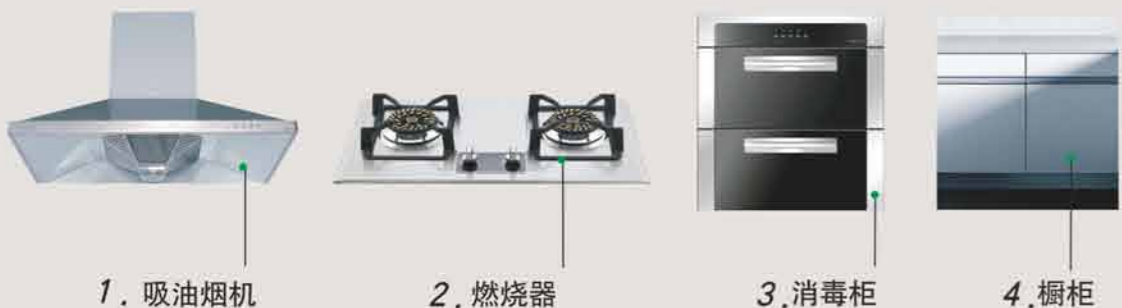

豪华之星
规格 953X555X820(不含盖)mm

豪华双喜
规格 953X555X820(不含盖)mm

大富豪
规格 1003X605X820(不含盖)mm

贵族型
规格 503X555X820(不含盖)mm

博爱时尚
规格 913X555X820(不含盖)mm

博爱经典
规格 913X555X820(不含盖)mm

王者至尊
规格 1100X600X820(不含盖)mm

喜临门(电蒸炉款)
规格 1000X600X820(不含盖)mm

喜临门
规格 1000X600X820(不含盖)mm

王者至尊 ■ 黑色 ■ 酒红 ■ 金色

喜临门 ■ 黑色 ■ 酒红

其他机型 ■ 黑色 ■ 宝蓝 ■ 酒红

时尚经典
规格 900X600X1264mm

帝豪至尊
规格 1000X600X920(不含盖)mm

▶ 怕油烟·用美大

美大集成灶，中国创造！自主知识产权！首创下排烟设计，运用微空气动力学原理，将油烟“往上走”改为“向下排”，使油烟未扩散前就被全部吸走，油烟净化率高达99.6%！有效解决厨房油烟难题！同时还大为降低燃烧废气的排放，保持空气清新，保护人体健康！

▶ 集成科技，靓丽造型，赋予厨房时尚之美

美大集成灶将吸油烟系统、炉灶烹饪、消毒烘干、电蒸炉、贮藏等功能集成于一机，科学的设计和组合，贴合使用需求，优化空间，造型靓丽，与橱柜浑然天成，赋予厨房时尚之美！

机型·model	尺寸·size			机型·model	尺寸·size		
	L	W	H		L	W	H
豪华之星	956	≥560	820	王者至尊	1103	≥610	820
豪华双喜	956	≥560	820	喜临门(电蒸炉款)	1003	≥610	820
大富豪	1006	≥610	820	喜临门	1003	≥610	820
贵族型	506	≥560	820	帝豪至尊	1005	≥605	820
博爱时尚	916	≥560	820	时尚经典	905	≥605	800
博爱经典	916	≥560	820				