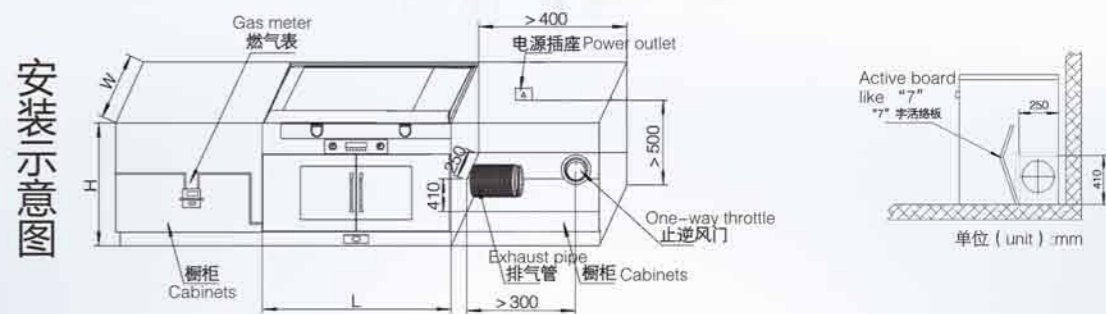

豪华之星
规格 953X555X820(不含盖)mm

豪华双喜
规格 953X555X820(不含盖)mm

大富豪
规格 1003X605X820(不含盖)mm

贵族型
规格 503X555X820(不含盖)mm

博爱时尚
规格 913X555X820(不含盖)mm

博爱经典
规格 913X555X820(不含盖)mm

王者至尊
规格 1100X600X820(不含盖)mm

喜临门(电蒸炉款)
规格 1000X600X820(不含盖)mm

喜临门
规格 1000X600X820(不含盖)mm

王者至尊 ■ 黑色 ■ 酒红 ■ 金色

喜临门 ■ 黑色 ■ 酒红

其他机型 ■ 黑色 ■ 宝蓝 ■ 酒红

时尚经典
规格 900X600X1264mm

帝豪至尊
规格 1000X600X920(不含盖)mm

▶ 怕油烟·用美大

美大集成灶，中国创造！自主知识产权！首创下排烟设计，运用微空气动力学原理，将油烟“往上走”改为“向下排”，使油烟未扩散前就被全部吸走，油烟净化率高达99.6%！有效解决厨房油烟难题！同时还大为降低燃烧废气的排放，保持空气清新，保护人体健康！

▶ 集成科技，靓丽造型，赋予厨房时尚之美

美大集成灶将吸油烟系统、炉灶烹饪、消毒烘干、电蒸炉、贮藏等功能集成于一机，科学的设计和组合，贴合使用需求，优化空间，造型靓丽，与橱柜浑然天成，赋予厨房时尚之美！

机型·model	尺寸·size			机型·model	尺寸·size		
	L	W	H		L	W	H
豪华之星	956	≥560	820	王者至尊	1103	≥610	820
豪华双喜	956	≥560	820	喜临门(电蒸炉款)	1003	≥610	820
大富豪	1006	≥610	820	喜临门	1003	≥610	820
贵族型	506	≥560	820	帝豪至尊	1005	≥605	820
博爱时尚	916	≥560	820	时尚经典	905	≥605	800
博爱经典	916	≥560	820				