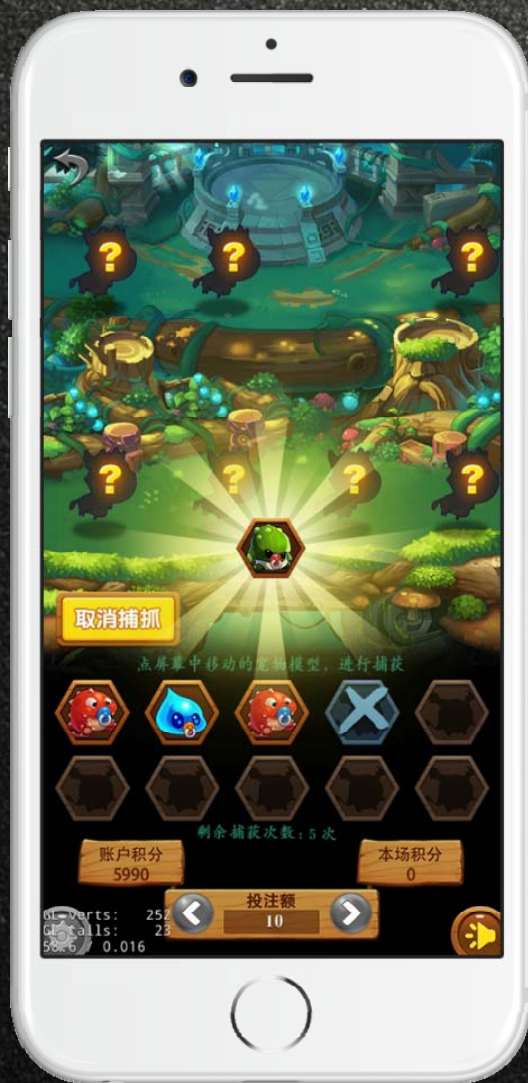

平台安全

手游彩

Games

经典手机彩票游戏展示

手游彩 Games

- 游戏名称：口袋宠物
- 游戏类型：休闲型
- 游戏面额：0.1元-10元

手游彩

Games

- 游戏名称：象棋翻翻乐
- 游戏类型：棋牌型
- 游戏面额：1元-10元

PART 03

视频彩

Video lottery

视频彩

Video lottery

防沉迷设计分析

- 防止用户过度沉溺于游戏
- 保证游戏上市后健康成长