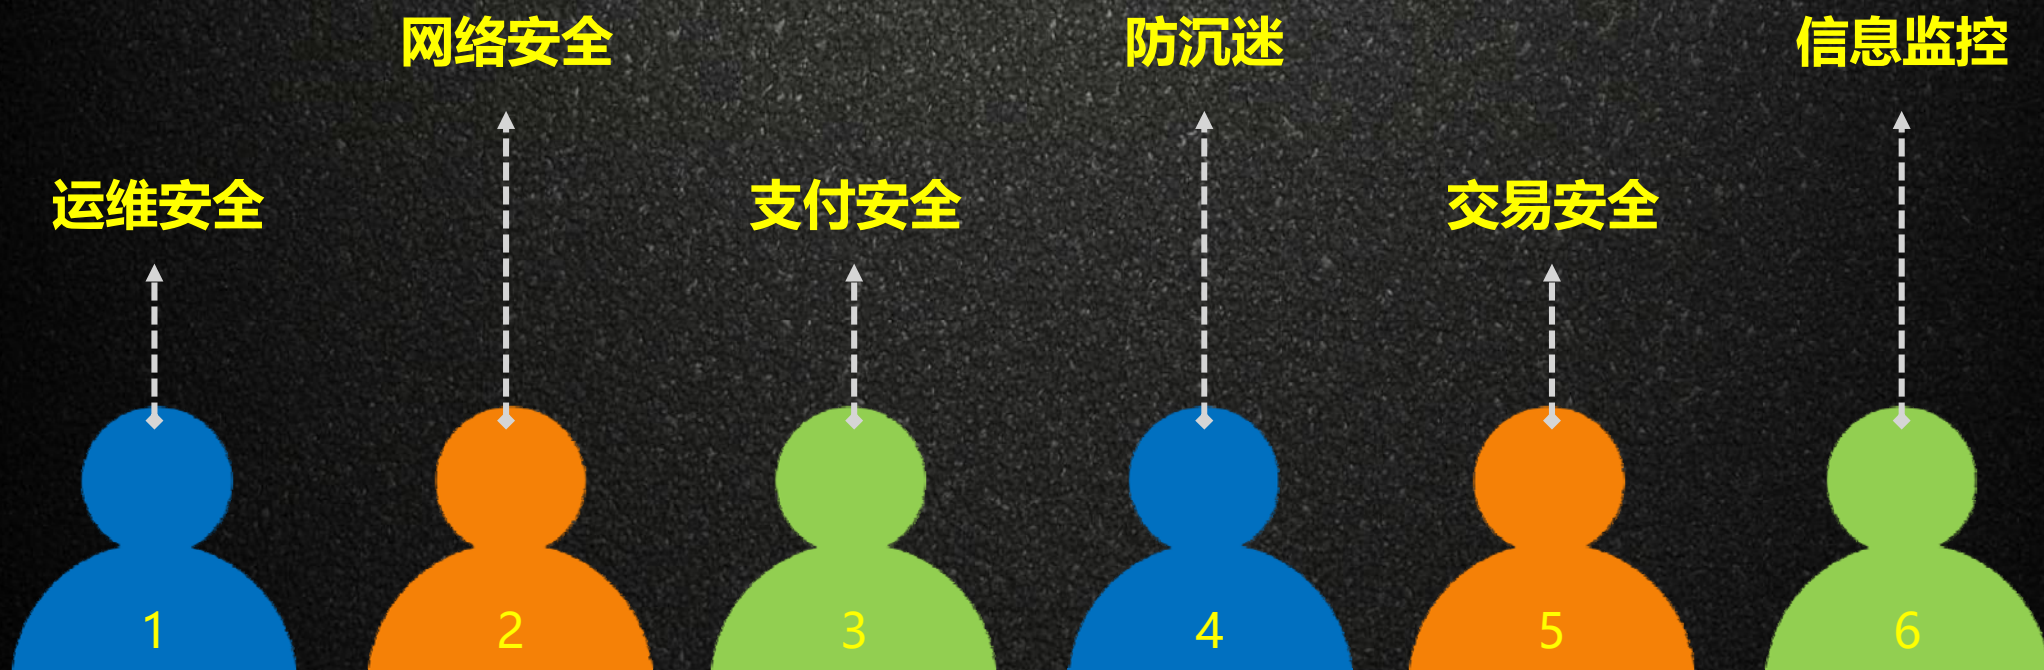

平台安全

手游彩

Games

经典手机彩票游戏展示

手游彩 Games

- 游戏名称：口袋宠物
- 游戏类型：休闲型
- 游戏面额：0.1元-10元

手游彩

Games

- 游戏名称：象棋翻翻乐
- 游戏类型：棋牌型
- 游戏面额：1元-10元

PART 03

视频彩

Video lottery

视频彩

Video lottery

防沉迷设计分析

- 防止用户过度沉溺于游戏
- 保证游戏上市后健康成长